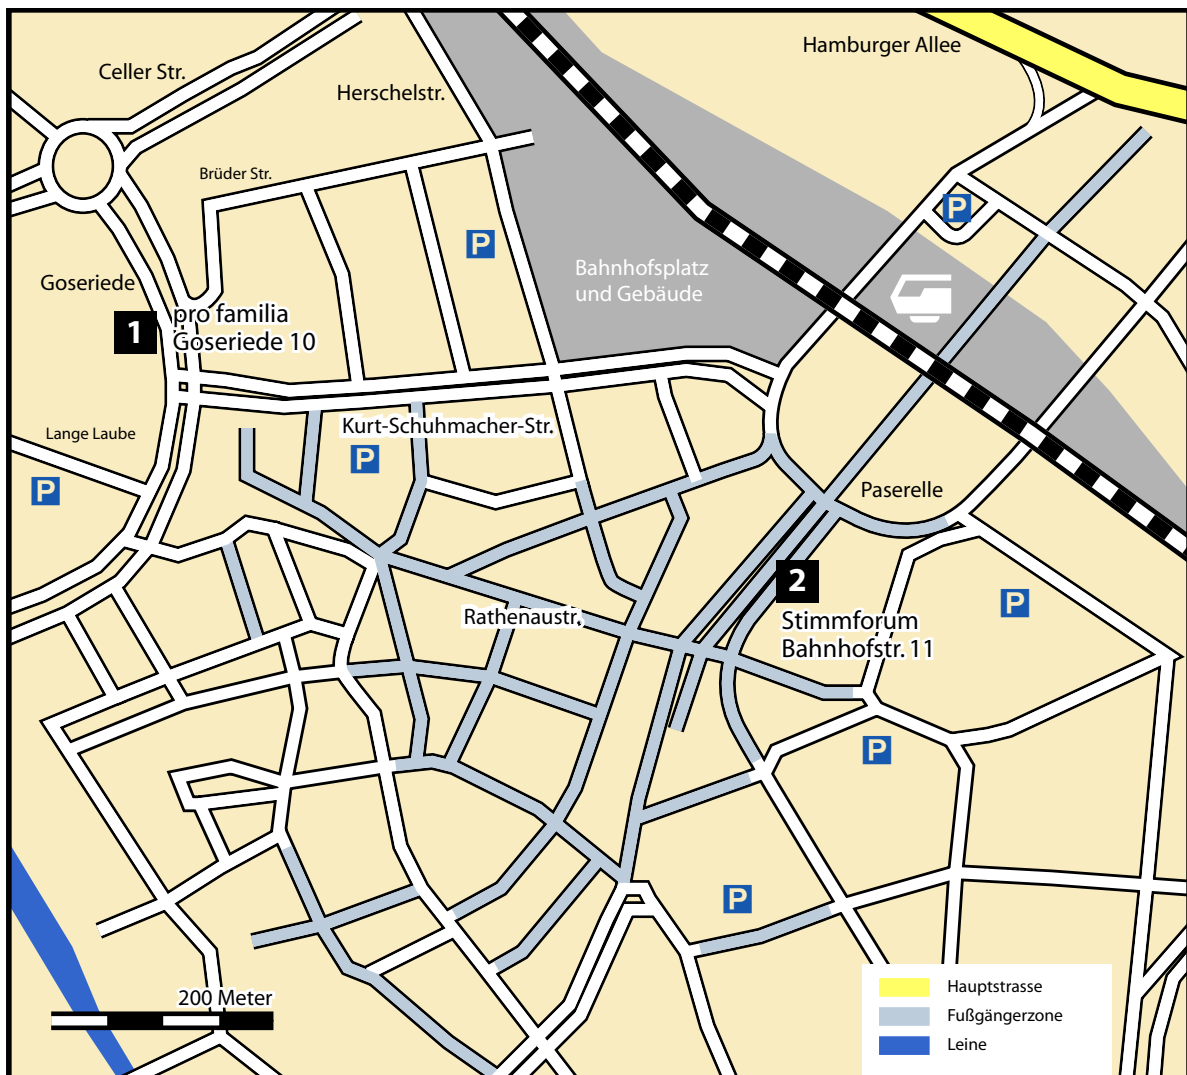

# Anfahrt, Wechsel-Wandeljahre

## Hannover - Innenstadt

### 1. pro familia

Goseriede 10, in den ver.di-Höfen, Haus D

Wegbeschreibung:

Mit Stadtbahn und Bus über Haltestelle Steintor.

Stadtbahnlinien: 4,5,6,10,11,17

Bus: Linie 128, 134, 300, 500, 700

### 2. Stimmforum

Bahnhofstr.12, Hofgebäude rechts, 3.Etage

Wegbeschreibung:

Vom Hauptbahnhof in Richtung Kröpke, rechts zwischen Ärztehaus und Sparkasse (im Hinterhof rechts)

Vom Kröpke in Richtung Hauptbahnhof, links zwischen Sparkasse und Ärztehaus (im Hinterhof rechts)